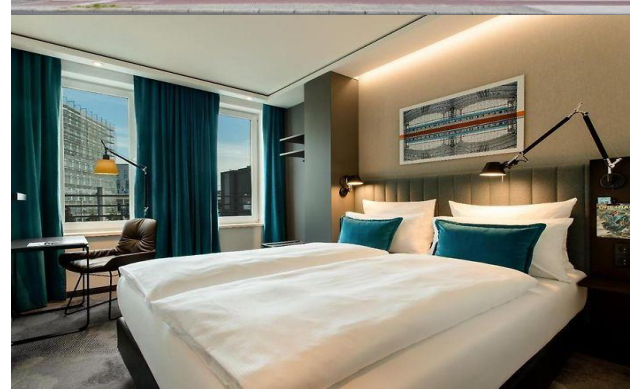

E-Mail: berlin-hauptbahnhof@motel-one.com

Internet: www.motel-one.com

Ausstattung/Beschreibung:

- Parkplatz
- Lounge/ Bar
- Frühstück

Übernachtung:

- Ab 89,00 €* exkl. Frühstück

Entfernungen:

- School GRC: ca. 2,1 km
- Hauptbahnhof: 0,3 km
- Flughafen BER: ca. 28 km