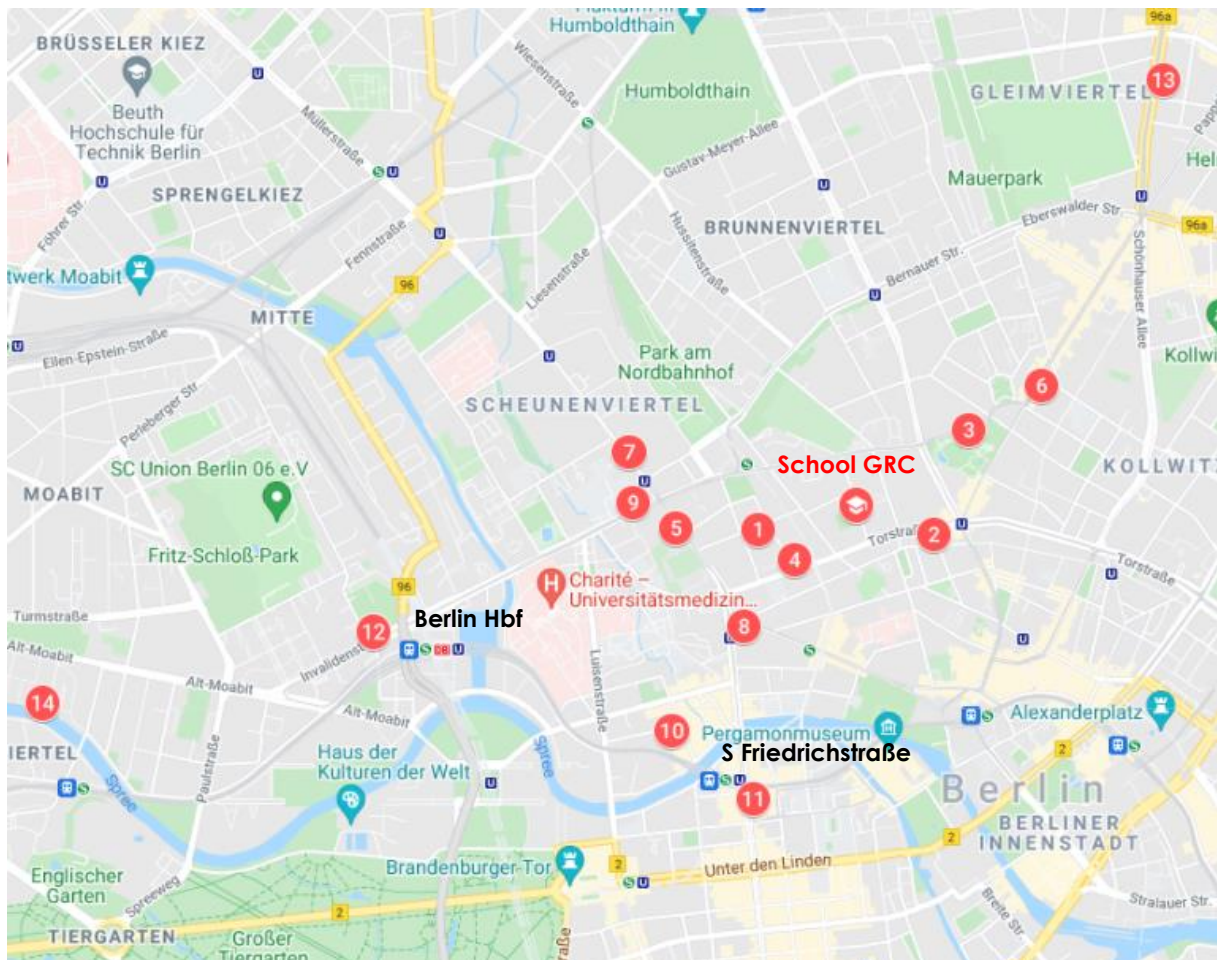

Hotelempfehlungen*

1. HONIGMOND Hotel (ca. 500 m)
2. Hotel MANI (ca. 600 m)
3. MIDI Inn - Parkhotel (ca. 600 m)
4. Adelante Boutique Hotel (ca. 700 m)
5. H+ Hotel Berlin Mitte (ca. 1 km)
6. Hotel Kastanienhof (ca. 1 km)
7. Titanic Chaussee Berlin (ca. 1,1 km)
8. ARCOTEL Velvet Berlin (ca. 1,1 km)
9. Mercure Hotel Berlin City (ca. 1,1 km)
10. Hotel Albrechtshof (ca. 1,7 km)
11. Hotel NH Collection Berlin-Friedrichstraße (ca. 1,7 km)
12. Hotel Motel One Berlin-Hauptbahnhof (ca. 2,1 km)
13. Hotel City Room (ca. 2,6 km)
14. AMERON Hotel ABION Spreebogen (ca. 3,7 km)

* Bei dem vorliegenden Dokument handelt es sich lediglich um Empfehlungen, es werden keine entstandenen Reisekosten durch die School GRC Training GmbH übernommen.

HONIGMOND Hotel

Anschrift:

Tieckstraße 11

Entfernungen:

- School GRC: ca. 500 Meter
- Hauptbahnhof: ca. 2 km
- Flughafen BER: ca. 33 km

Hotel MANI

Anschrift:

Torstraße 136

10119 Berlin

Telefon: 030 53028080

E-Mail: mani@amanogroup.de

Entfernungen:

- School GRC: ca. 1 km
- Hauptbahnhof: ca. 2 km
- Flughafen BER: ca. 30 km

Titanic Chaussee Berlin

Anschrift:

Chausseestraße 30
10115 Berlin
Telefon: 030 31168580
E-Mail: info.tcb@titanic-hotels.de
Internet: www.titanic.com.tr/titanic-chaussee-berlin